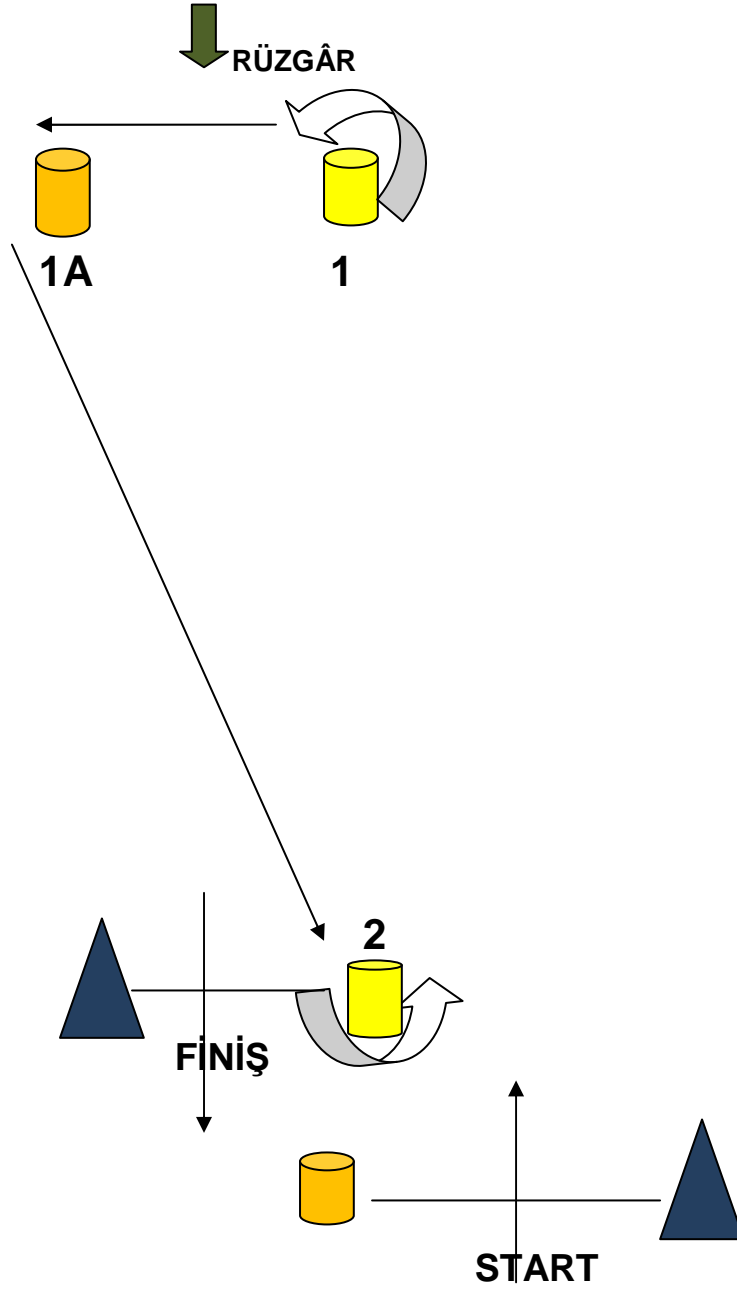

**SYK – KAHVE DÜNYASI YELKEN KUPASI 2009
IRC HANDİKAPLI SINIFLAR YAT YARIŞI
27 - 28 Haziran 2009, Cumartesi-Pazar**

ROTA KARTI

START – 1 – 1A – 2 – 1 – 1A – FİNİŞ

**1 NO.LU SAYI FLANDIRASI İLE UYARI İŞARETİNDEN SONRA OLMAMAK ÜZERE:
START – 1 - 1A – FİNİŞ**

**3 NO.LU SAYI FLANDIRASI İLE UYARI İŞARETİNDEN SONRA OLMAMAK ÜZERE:
START – 1 – 1A – 2 – 1 – 1A – 2 – 1 – 1A – FİNİŞ**